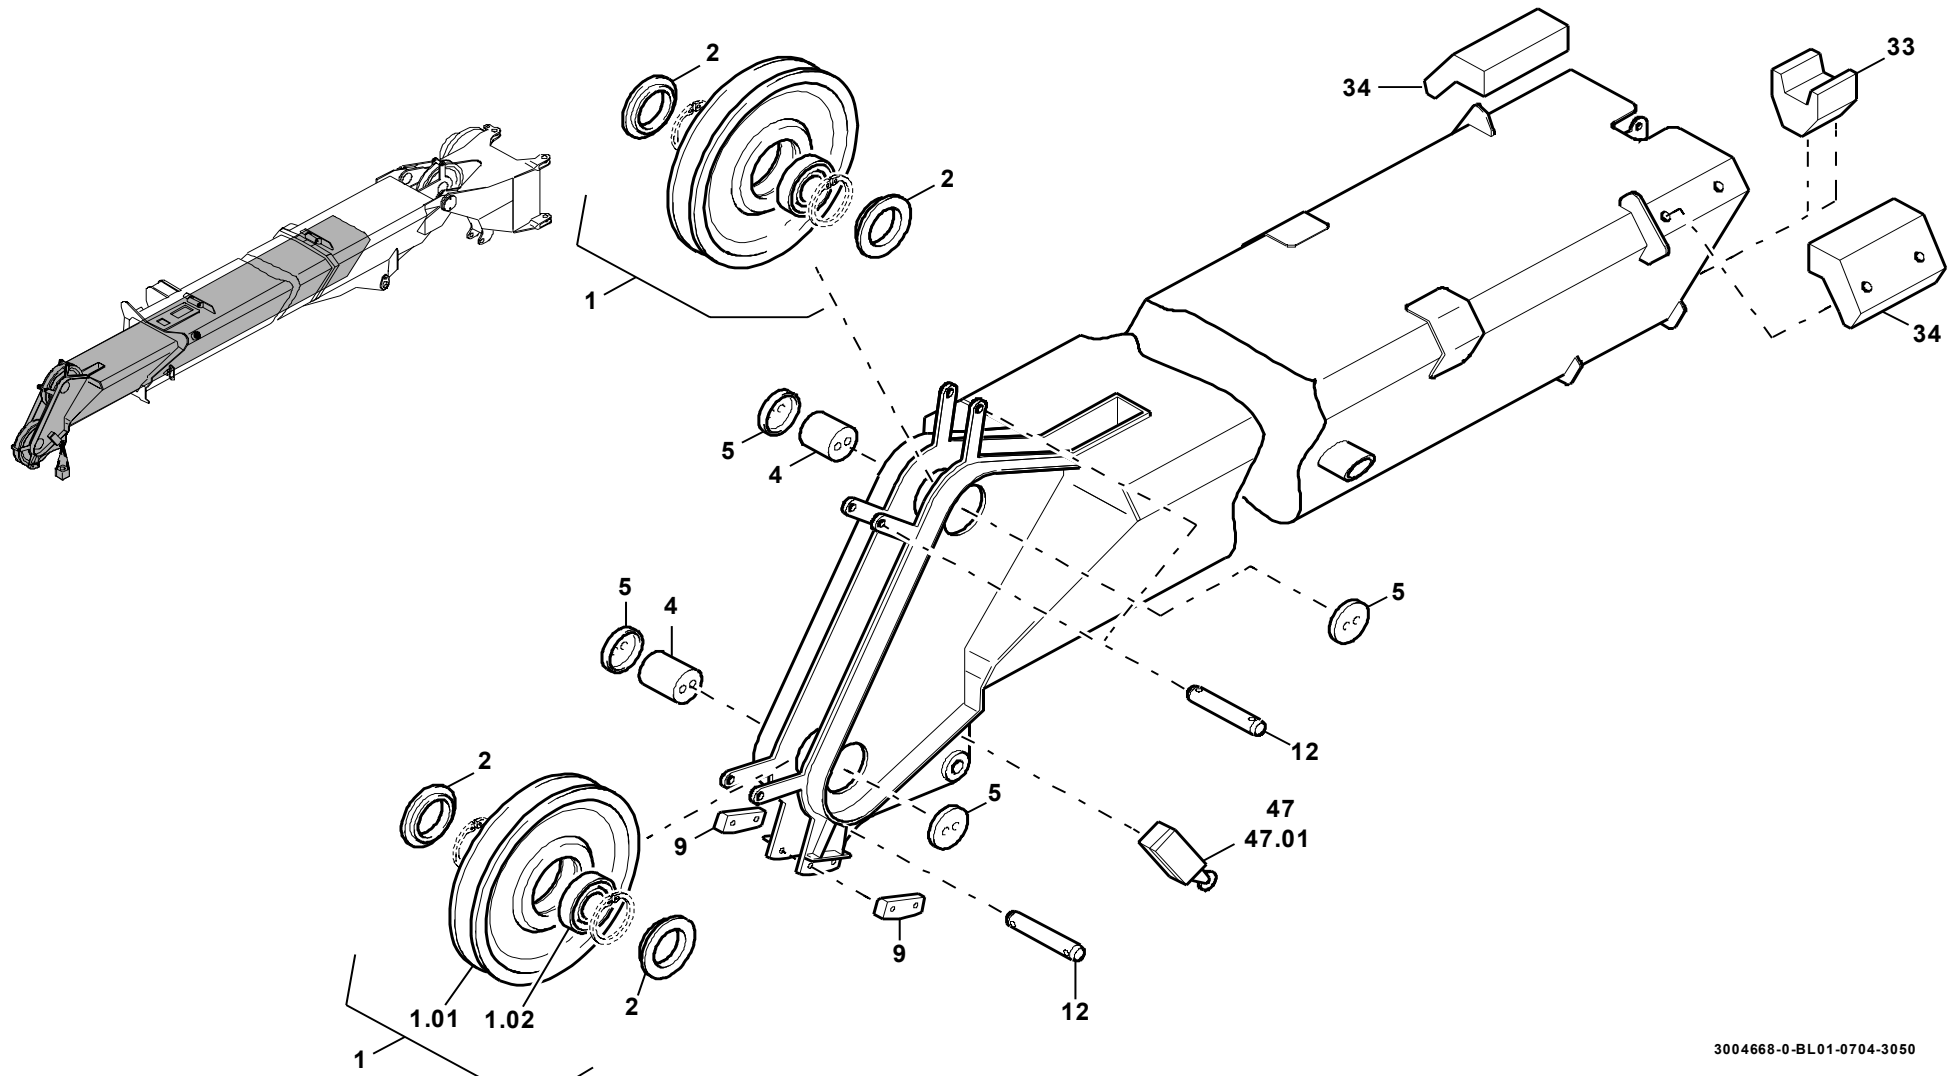

GROVE

EINBAUTEILE SPITZE 6 M
MOUNTING PARTS JIB 6 M

BILDTADEL
PICTORIAL DISPLAY

GMK 3050
BE 710
G 173

07.04

3004668-ETL #

1/1

3004668-0-BL01-0704-3050